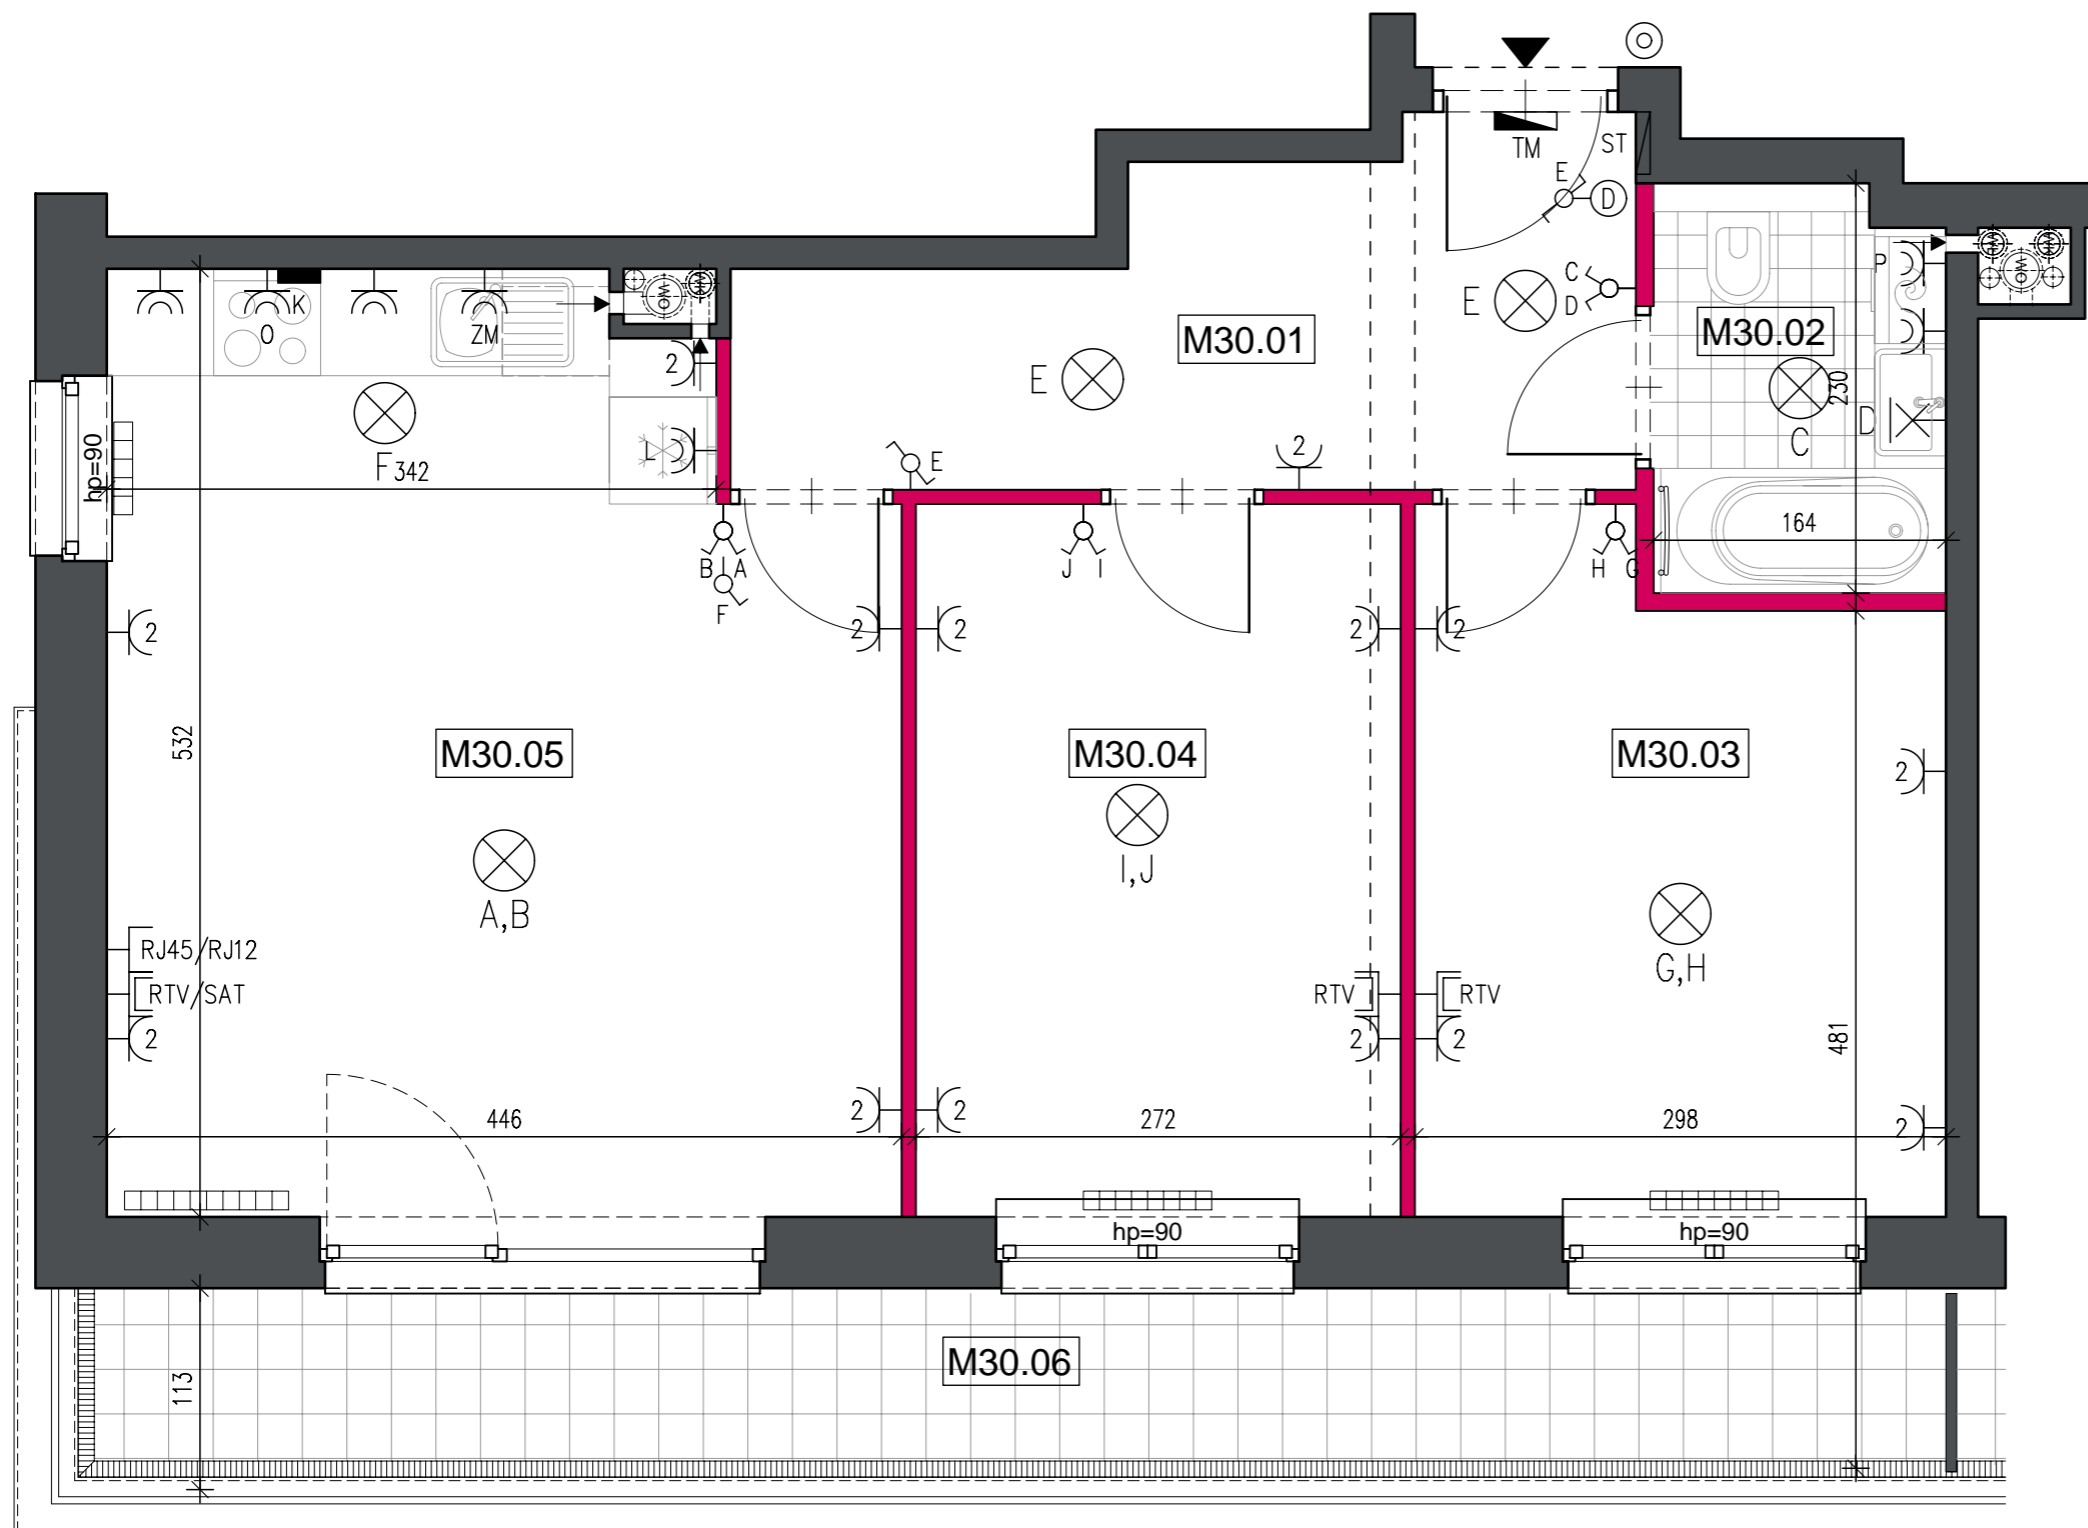

### UWAGA:

1. Wymiary pomieszczeń, lokalizacje przyborów sanitarnych, rozmieszczenie punktów oświetleniowych etc., podano zgodnie z projektem wykonawczym. Mogą wystąpić niewielkie różnice wymiarów i usytuowania elementów powstałe w trakcie realizacji prac budowlanych. Podane na rzucie wymiary są wymiarami w świetle pionowych przegród (ścian) w stanie surowym.

2. Zestawienie powierzchni użytkowych poszczególnych pomieszczeń lokalu podano na podstawie projektu wykonawczego; obliczenie powierzchni użytkowych poszczególnych pomieszczeń i lokalu wykonano zgodnie z Rozporządzeniem Ministra Transportu, Budownictwa i Gospodarki Morskiej z dnia 25.04.2012 r. w sprawie szczegółowego zakresu i formy projektu budowlanego (Dz. U. z dnia 27 kwietnia 2012 roku).

- gniazdo teleinformatyczne
- gniazdo telewizyjne RTV/SAT
- gniazdo telewizyjne RTV
- wypust domofonowy, h=155cm
- oprawa żyrandolowa
- wypust do oprawy kinkietowej, h=195cm

- tablica mieszkaniowa
  - tablica rozdzielcza mediów
  - przycisk dzwonka
- Gniazda wtykowe w pokojach montowane na wysokości h=30cm  
Gniazda wtykowe kuchenne nad blatem montowane na wys.=1,15m z uziemieniem IP44  
Dzwonek zintegrowany z tablicą mieszkaniową

### OPIS OZNACZEŃ DLA GNIAZD WTYKOWYCH

- P - pralka (wys. montażu 1,4m)
- T - taras (wys. montażu 0,3m)
- ZM - zmywarka (wys. montażu 0,6m)
- L - lodówka (wys. montażu 1,4m)
- O - okap kuchenny (wys. montażu 2,2m)