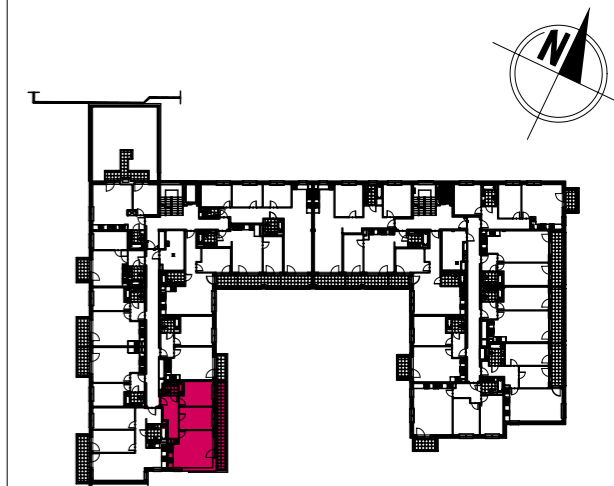

## Park Lennona Sp. z o.o.

Biurowo sprzedaży:  
ul. Powstańców Warszawy 13  
05-400 Otwock  
tel. 22 779 21 45, 733 700 400  
biuro@parklennona.pl  
www.parklennona.pl

Pi tro 3 Lokal nr 30 3 Pokoje

**POWIERZCHNIA** 55,24 m<sup>2</sup>  
**BALKON** 10,91m<sup>2</sup>