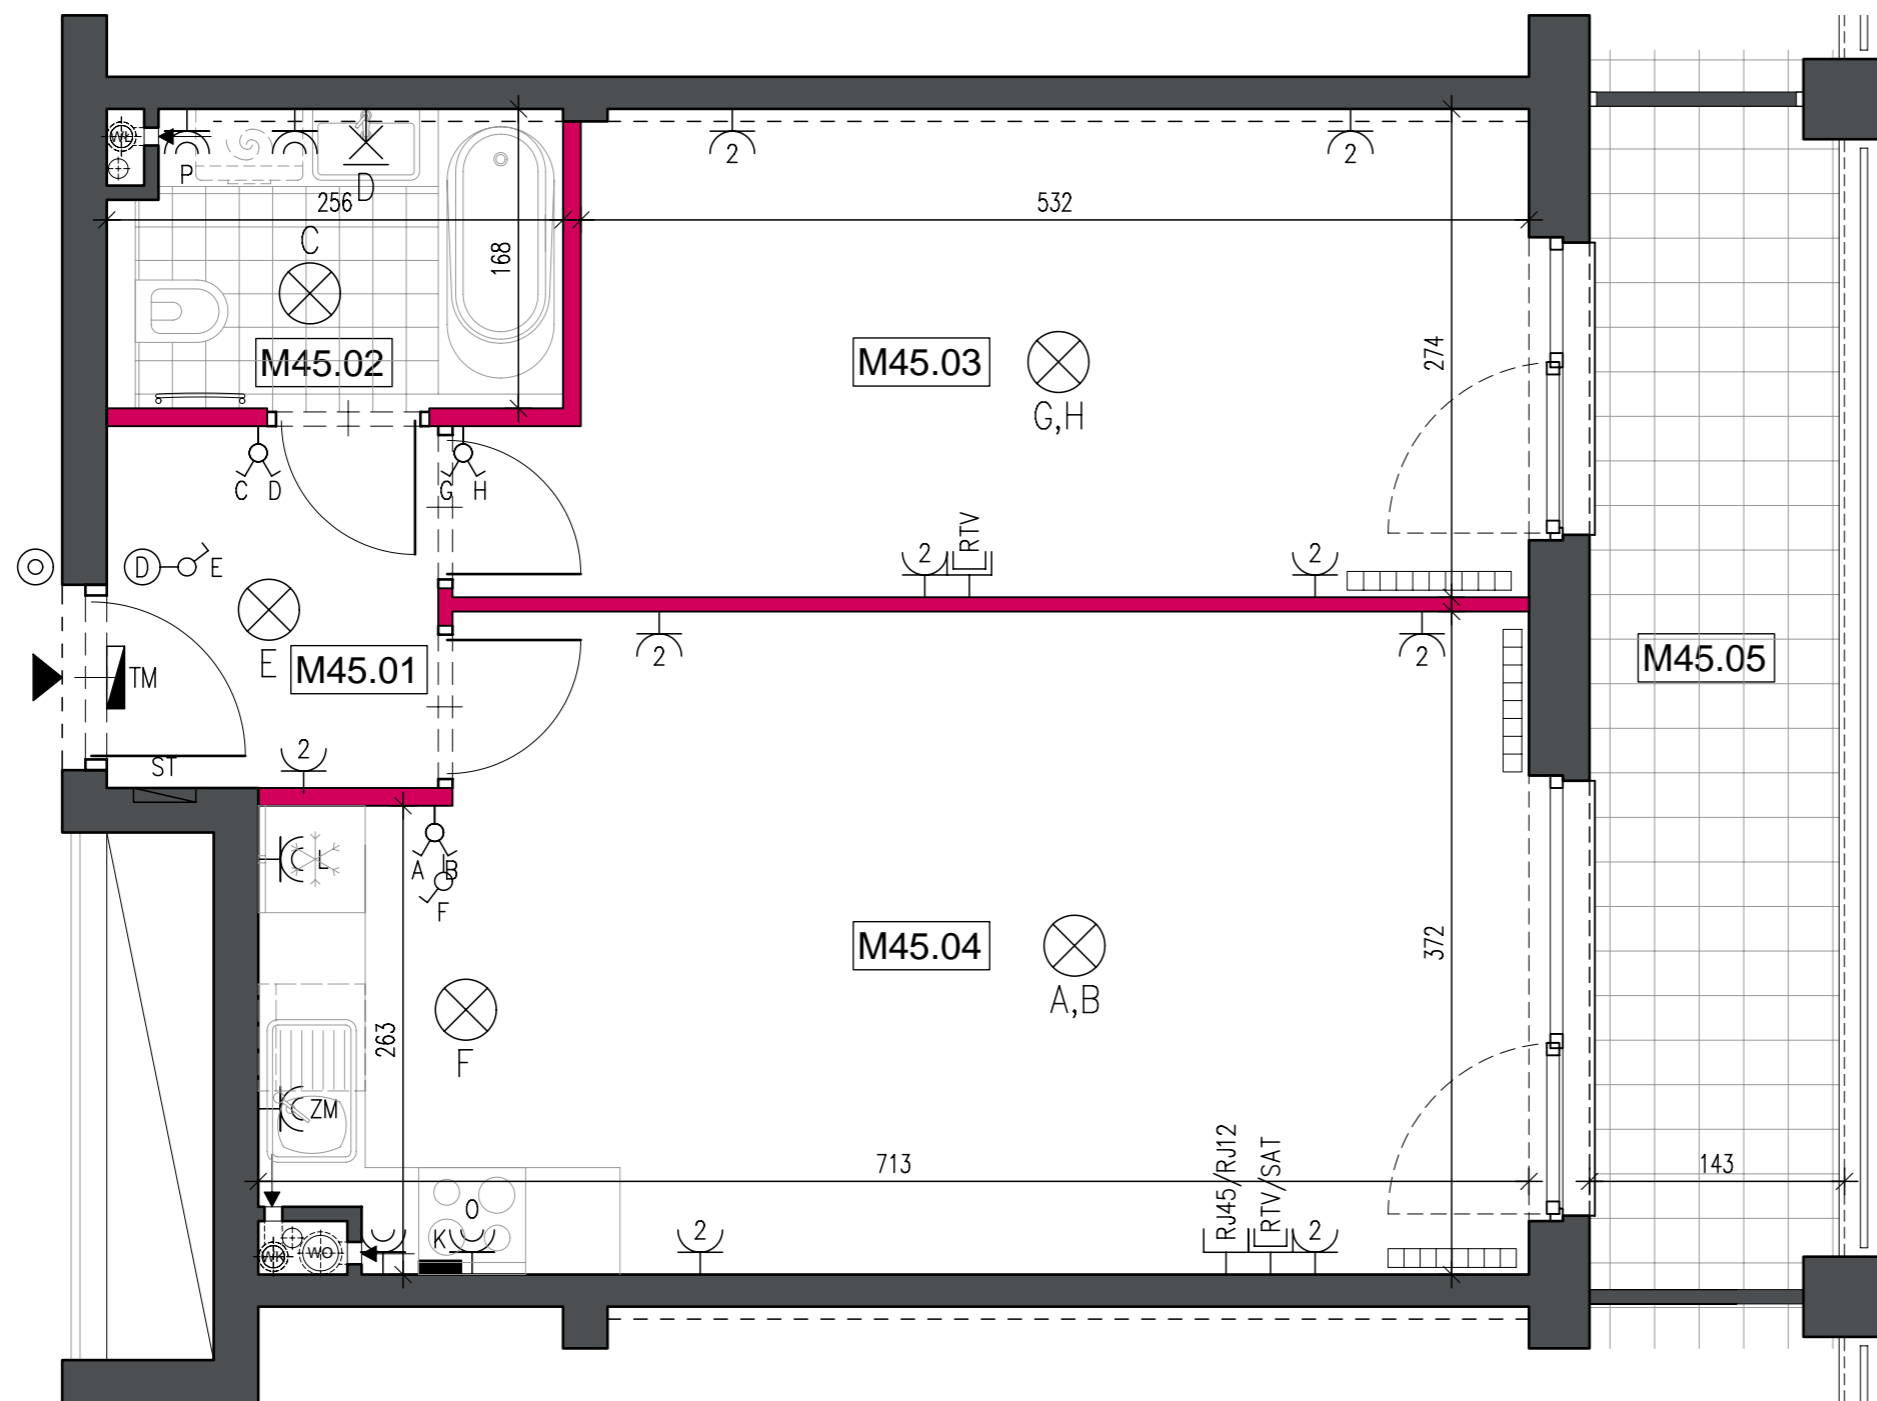

UWAGA:

1. Wymiary pomieszczeń, lokalizacje przyborów sanitarnych, rozmieszczenie punktów oświetleniowych etc., podano zgodnie z projektem wykonawczym. Mogą wystąpić niewielkie różnice wymiarów i usytuowania elementów powstałe w trakcie realizacji prac budowlanych. Podane na rzucie wymiary są wymiarami w świetle pionowych przegród (ścian) w stanie surowym.

2. Zestawienie powierzchni użytkowych poszczególnych pomieszczeń lokalu podano na podstawie projektu wykonawczego; obliczenie powierzchni użytkowych poszczególnych pomieszczeń i lokalu wykonano zgodnie z Rozporządzeniem Ministra Transportu, Budownictwa i Gospodarki Morskiej z dnia 25.04.2012 r. w sprawie szczegółowego zakresu i formy projektu budowlanego (Dz. U. z dnia 27 kwietnia 2012 roku).

OPIS OZNACZEŃ DLA GNIAZD WTYKOWYCH

- P - pralka (wys. montażu 1,4m)
- T - taras (wys. montażu 0,3m)
- ZM - zmywarka (wys. montażu 0,6m)
- L - lodówka (wys. montażu 1,4m)
- O - okap kuchenny (wys. montażu 2,2m)

- Grzejnik stalowy płytowy, z zaworem termostatycznym
- Grzejnik łazienkowy
- Kratki wentylacyjne
- Ściana rozbieralna
- Ściana nierozbieralna
- hp oznaczenie wysokości parapetu

POWIERZCHNIA 47,75 m²
LOGGIA 9,27 m²