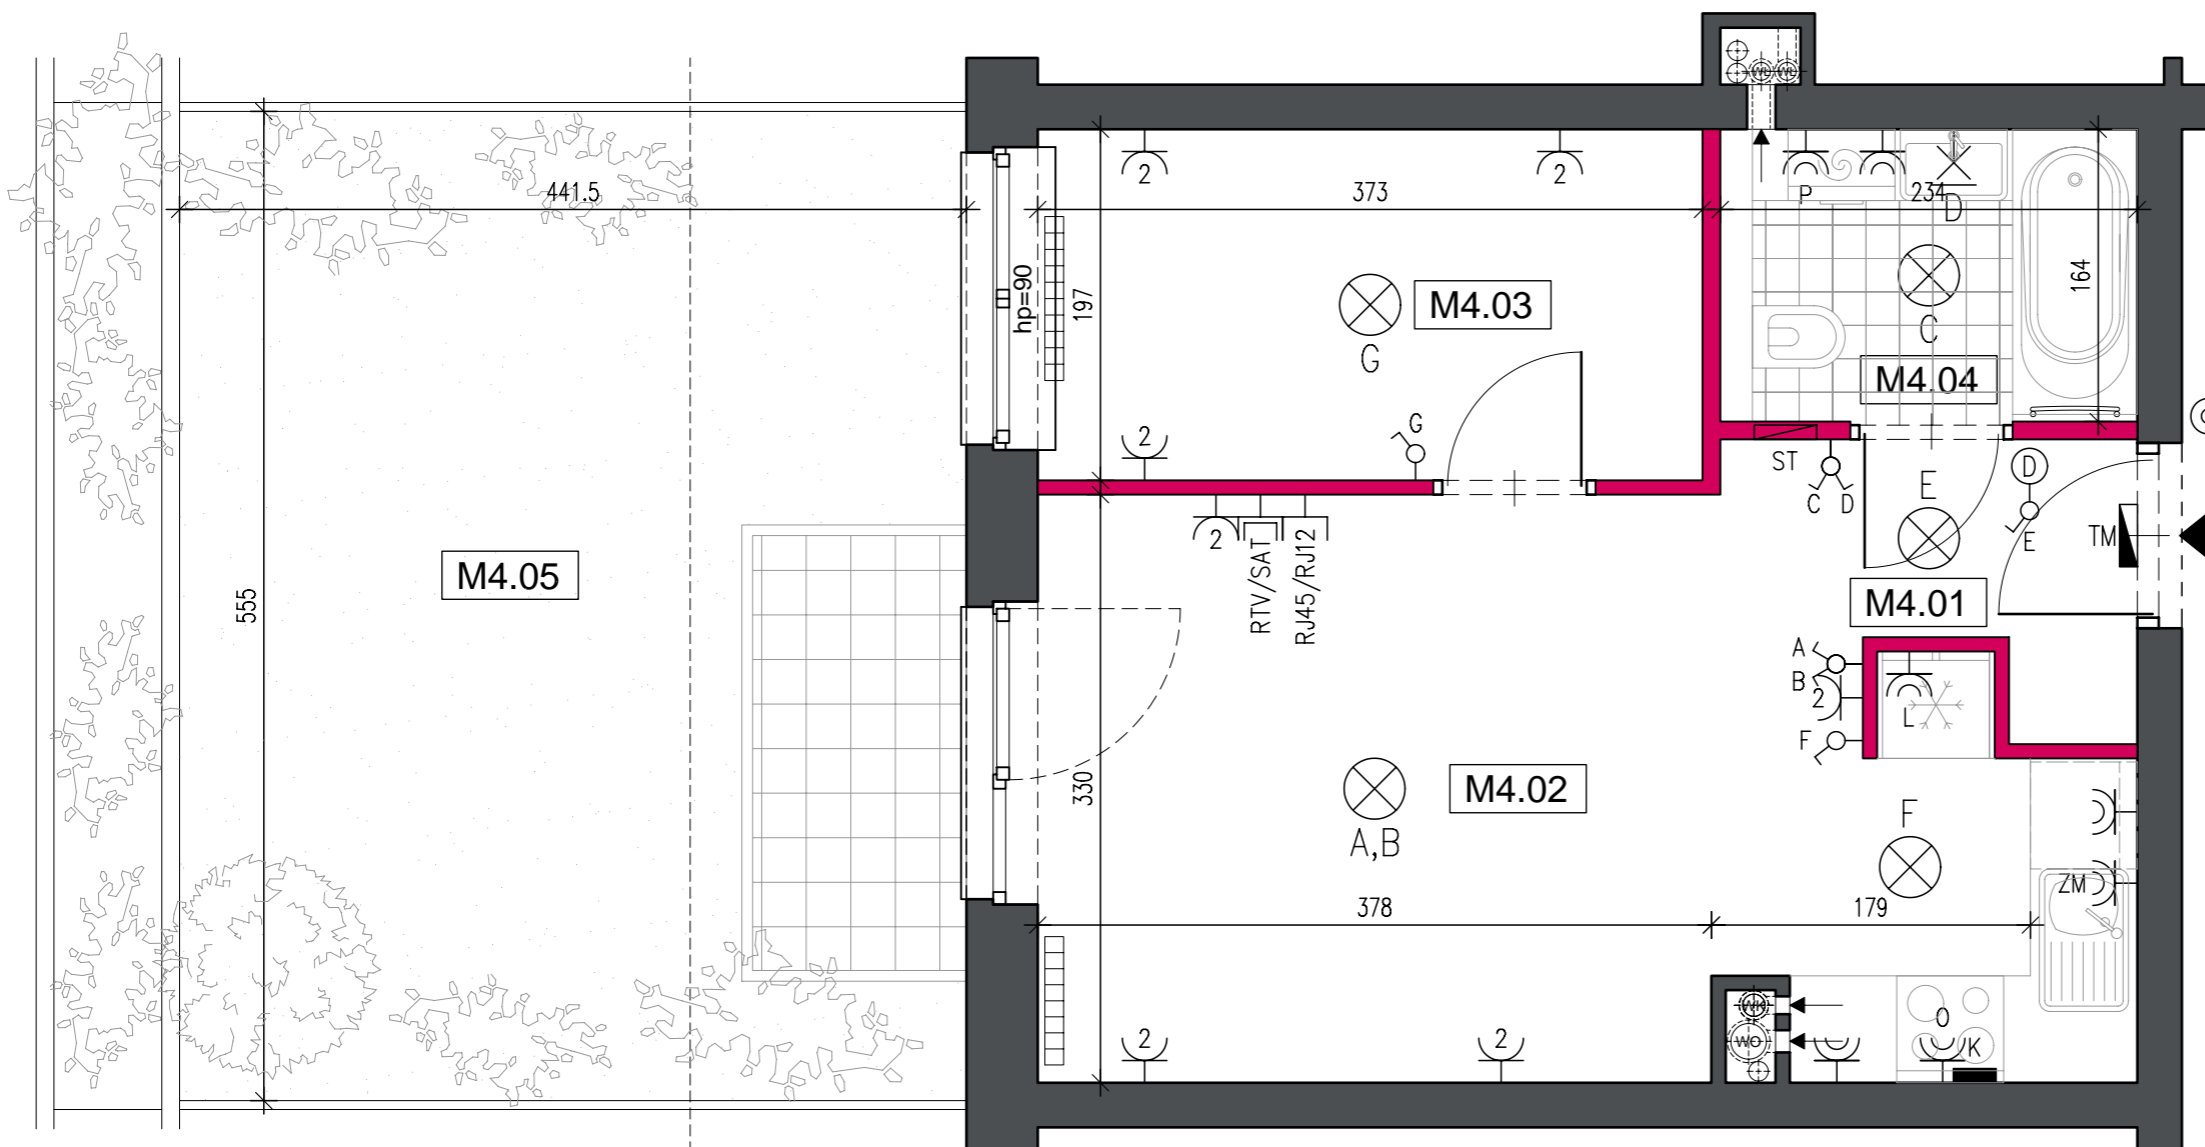

POWIERZCHNIA

31,35 m²

TARAS

24,45 m²

MEDIA

UWAGA:

1. Wymiary pomieszczeń, lokalizacje przyborów sanitarnych, rozmieszczenie punktów oświetleniowych etc., podano zgodnie z projektem wykonawczym. Mogą wystąpić niewielkie różnice wymiarów i usytuowania elementów powstałe w trakcie realizacji prac budowlanych. Podane na rzucie wymiary są wymiarami w świetle pionowych przegród (ścian) w stanie surowym.

2. Zestawienie powierzchni użytkowych poszczególnych pomieszczeń lokalu podano na podstawie projektu wykonawczego; obliczenie powierzchni użytkowych poszczególnych pomieszczeń i lokalu wykonano zgodnie z Rozporządzeniem Ministra Transportu, Budownictwa i Gospodarki Morskiej z dnia 25.04.2012 r. w sprawie szczegółowego zakresu i formy projektu budowlanego (Dz. U. z dnia 27 kwietnia 2012 roku).

- gniazdo teleinformatyczne
- gniazdo telewizyjne RTV/SAT
- gniazdo telewizyjne RTV
- wypust domofonowy, h=155cm
- oprawa żyrandolowa
- wypust do oprawy kinkietowej, h=195cm

- tablica mieszkaniowa
- tablica rozdzielcza mediów
- przycisk dzwonka
- Gniazda wtykowe w pokojach montowane na wysokości h=30cm
- Gniazda wtykowe kuchenne nad blatem montowane na wys=1,15m z uziemieniem IP44
- Dzwonek zintegrowany z tablicą mieszkaniową

OPIS OZNACZEŃ DLA GNIAZD WTYKOWYCH

- P - pralka (wys. montażu 1,4m)
- T - taras (wys. montażu 0,3m)
- ZM - zmywarka (wys. montażu 0,6m)
- L - lodówka (wys. montażu 1,4m)
- O - okap kuchenny (wys. montażu 2,2m)