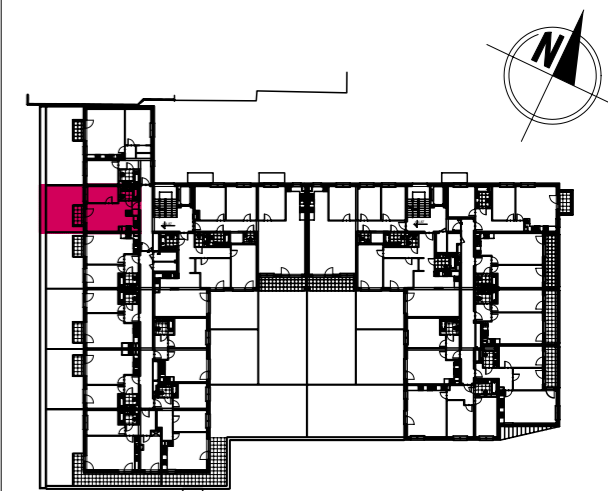

Park Lennona W OTWOCKU

Park Lennona Sp. z o.o.

Biurow sprzedaży:
ul. Powstańców Warszawy 13
05-400 Otwock
tel. 22 779 21 45, 733 700 400
biuro@parklennona.pl
www.parklennona.pl

Pi tro 1

Lokal nr 4

2 Pokoje

POWIERZCHNIA

31,35 m²

TARAS

24,45 m²

MEDIA